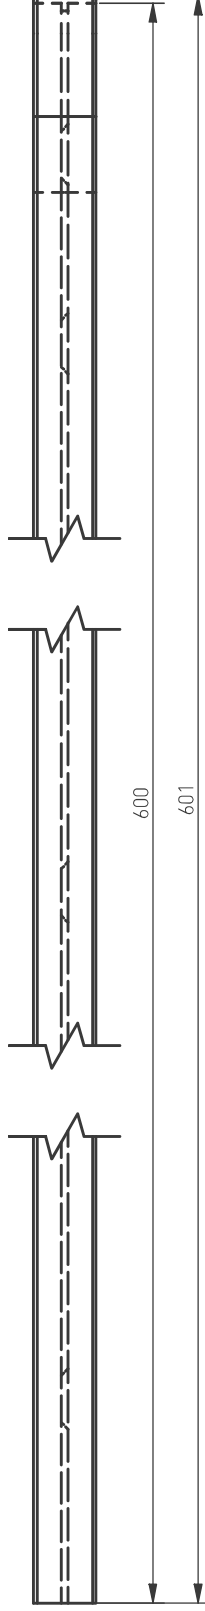

D-D (1:1)

Indeks / Index	LMB-SZCZ38		
Nazwa / Description	Listwa szczelinowa 38 mm		
Materiał / Material	Aluminium		
Pokrycie / Finish	Anoda		
Wymiary / Dimensions	05, 20M		
Opakowanie / Packing	Ex Karton		
Ilość / Quantity	100 szt.		
Skala / Scale	2 : 1	Str. / Page	3 / 3
Data / Date	23.09.2021	Format:	A4

Indeks	Opis
LMB-SZCZ38-05	Listwa szczelinowa (38mm), kolor aluminium
LMB-SZCZ38-20M	Listwa szczelinowa (38mm), kolor czarny

GTV Asset Management Sp. z o.o.  
ul. Przejazdowa 21  
05-800 Pruszków