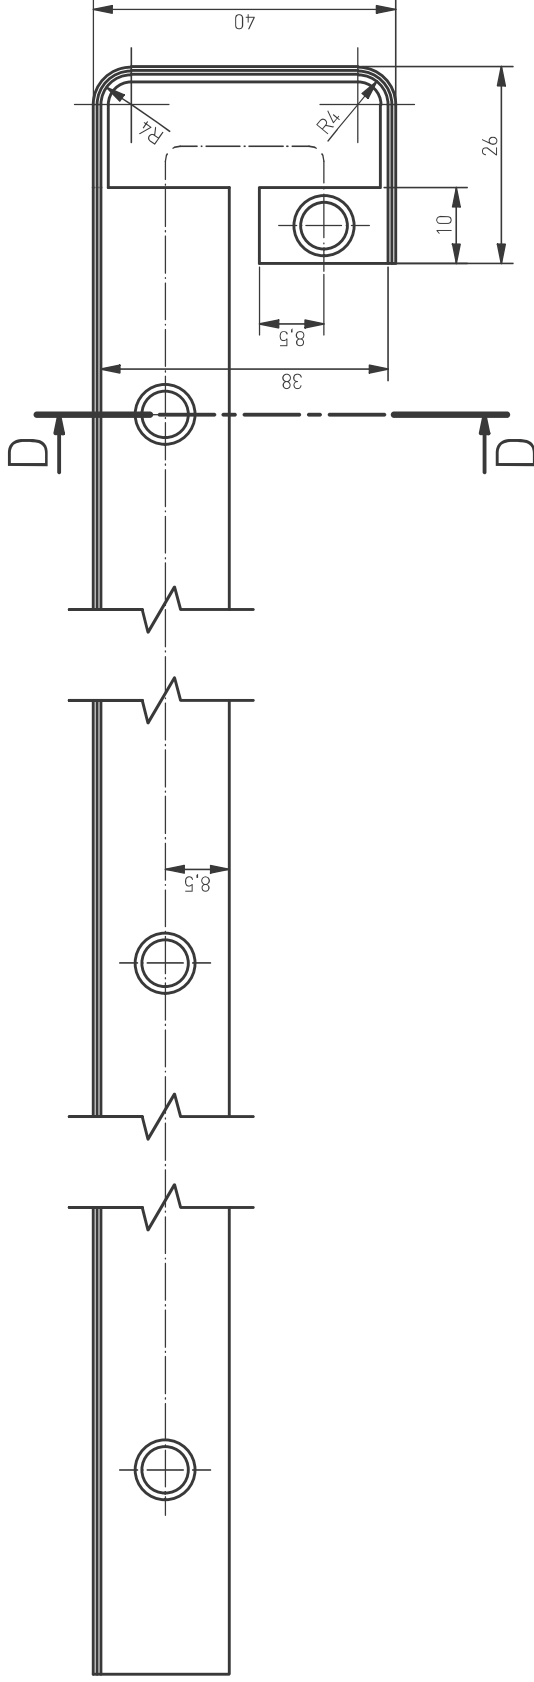

D-D (1:1)

Indeks / Index	LMB-SZCZ38		
Nazwa / Description	Listwa szczelinowa 38 mm		
Materiał / Material	Aluminium		
Pokrycie / Finish	Anoda		
Wymiary / Dimensions	05, 20M		
Opakowanie / Packing	Ex Karton		
Ilość / Quantity	100 szt.		
Skala / Scale	2 : 1	Str. / Page	3 / 3
Data / Date	23.09.2021	Format:	A4

Indeks	Opis
LMB-SZCZ38-05	Listwa szczelinowa (38mm), kolor aluminium
LMB-SZCZ38-20M	Listwa szczelinowa (38mm), kolor czarny

GTV Asset Management Sp. z o.o.  
ul. Przejazdowa 21  
05-800 Pruszków